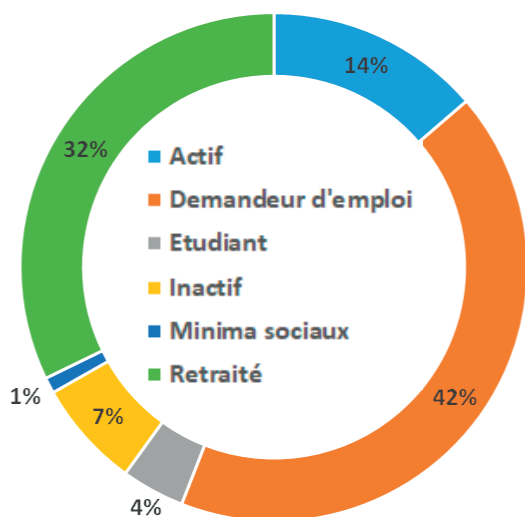

Typologie des usagers (statut, sexe, âge) | Nombre de personnes différentes | Janvier-mars 2022