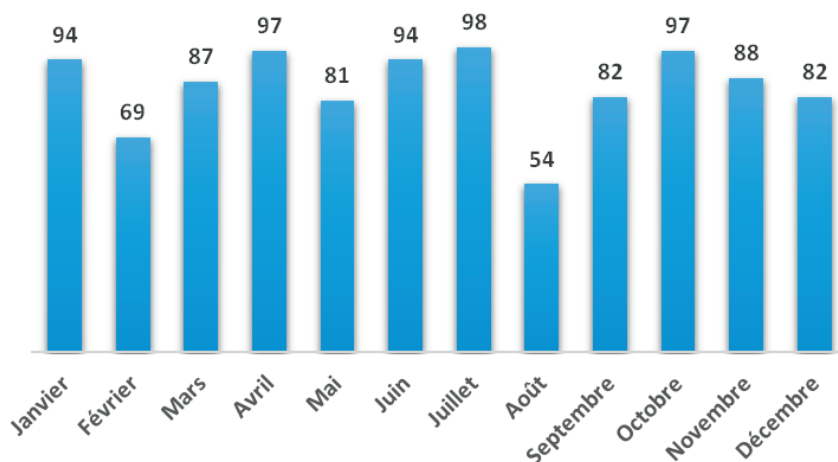

SITE FRANCE SERVICES DE CHARMES

Zone de l'Hermitage - Rue Marcel Gourmand 88130 Charmes

VOTRE INTERLOCUTRICE

Catherine Grienenberger

✉ cgrienenberger@pays-epinal.fr

☎ 03.29.29.72.90

HORAIRES D'OUVERTURE

Lundi: 08h30-12h / 13h30-17h

Mardi: 13h30-17h

Mercredi: 13h30-17h

Jeudi: 08h30-12h / 13h30-17h

Vendredi: 13h30-17h

FONCTIONNEMENT

Le site France Services de Charmes est un guichet unique du service public et garantit un accueil, informe, accompagne et oriente les usagers dans leurs démarches administratives.

Les thématiques abordées sont variées avec notamment l'emploi, la retraite, la famille et le logement, le social, la santé, l'énergie, la mobilité ou encore l'accès au droit.

QUELQUES CHIFFRES...

Fréquentation 2021 | Nombre de personnes différentes / mois