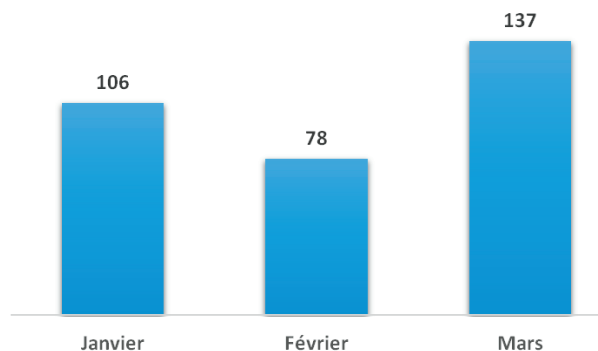

Fréquentation 2022 | Nombre de personnes différentes / mois