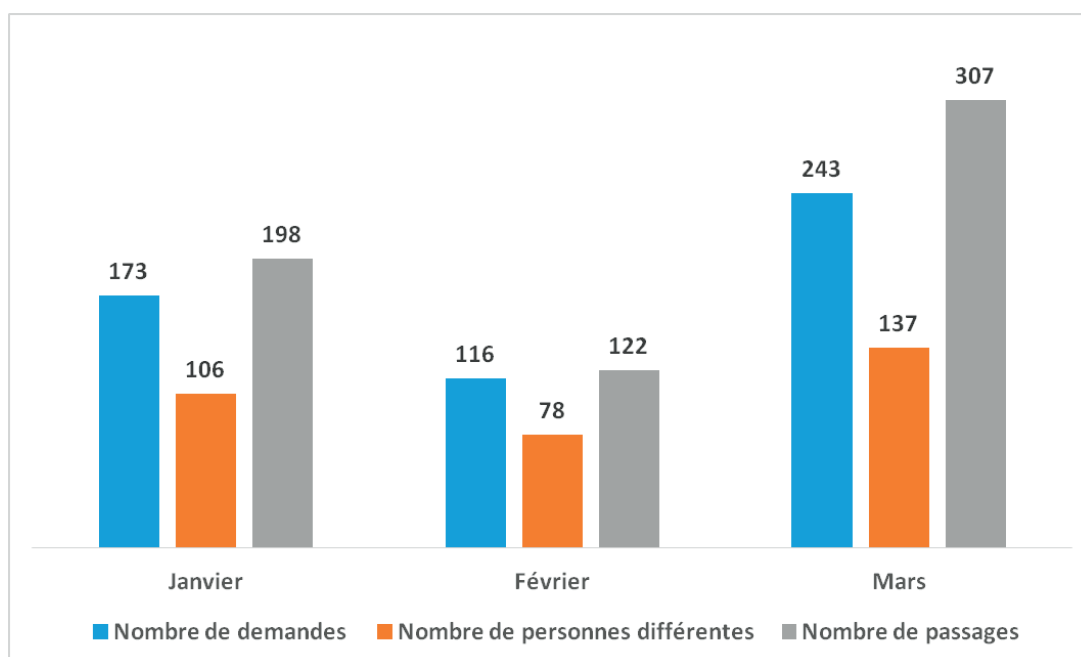

SITE FRANCE SERVICES DE CHARMES

Zone de l'Hermitage - Rue Marcel Gourmand 88130 Charmes

ZOOM SUR...

Nombre de demandes: nombre de démarches traitées par mois par l'animateur France Services
(RDV des partenaires non comptabilisé)

Nombre de personnes différentes: nombre de personnes différentes par mois ayant sollicité un accompagnement

Nombre de passages: nombre de visites d'utilisateurs (RDV des partenaires comptabilisés)